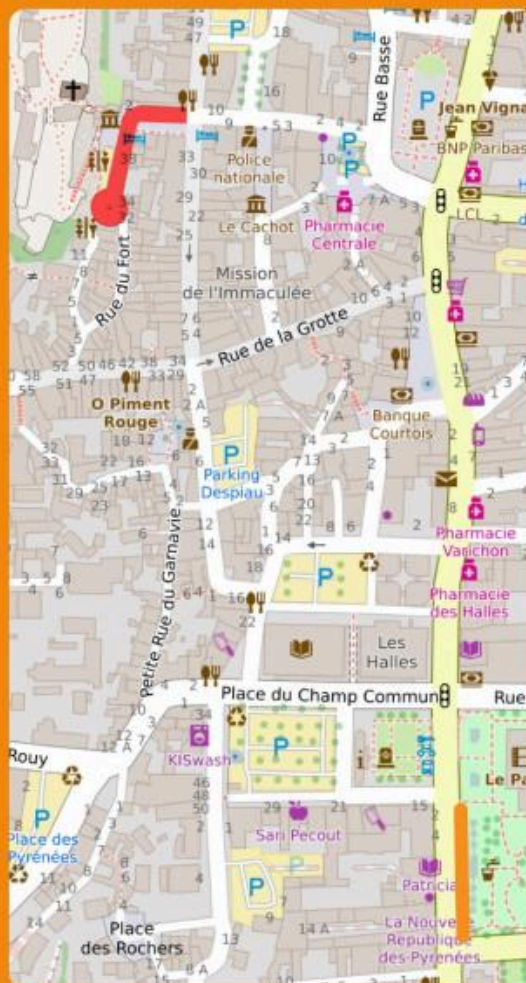

RUE LE BONDIDIER - RUE DU FORT - AVENUE MARÉCHAL FOCH

Le samedi 22 février 2025

Des perturbations de circulation et de stationnement sont à prévoir dans le centre-ville, samedi 22 février 2025 :

STATIONNEMENT :

Le samedi 22 février, de 10 h à 18 h, le stationnement est interdit rue le Bondidier, rue du Fort entre le n° 32 et le n° 42, et avenue Maréchal Foch entre le n° 2 et le n° 12, côté Jardin des Tilleuls uniquement.

CIRCULATION :

Le samedi 22 février, de midi à 18 h, la circulation est interdite rue le Bondidier et rue du Fort entre le n° 32 et le n° 42.

DÉVIATION

Les véhicules venant de la rue du Bourg et de la rue Baron Duprat en direction de la rue le Bondidier seront déviés par le parking Paul Harris.

Imprimé par nos soins - ne pas jeter sur la voie publique.

En vous remerciant pour votre compréhension et restant à votre écoute,

La Ville de Lourdes