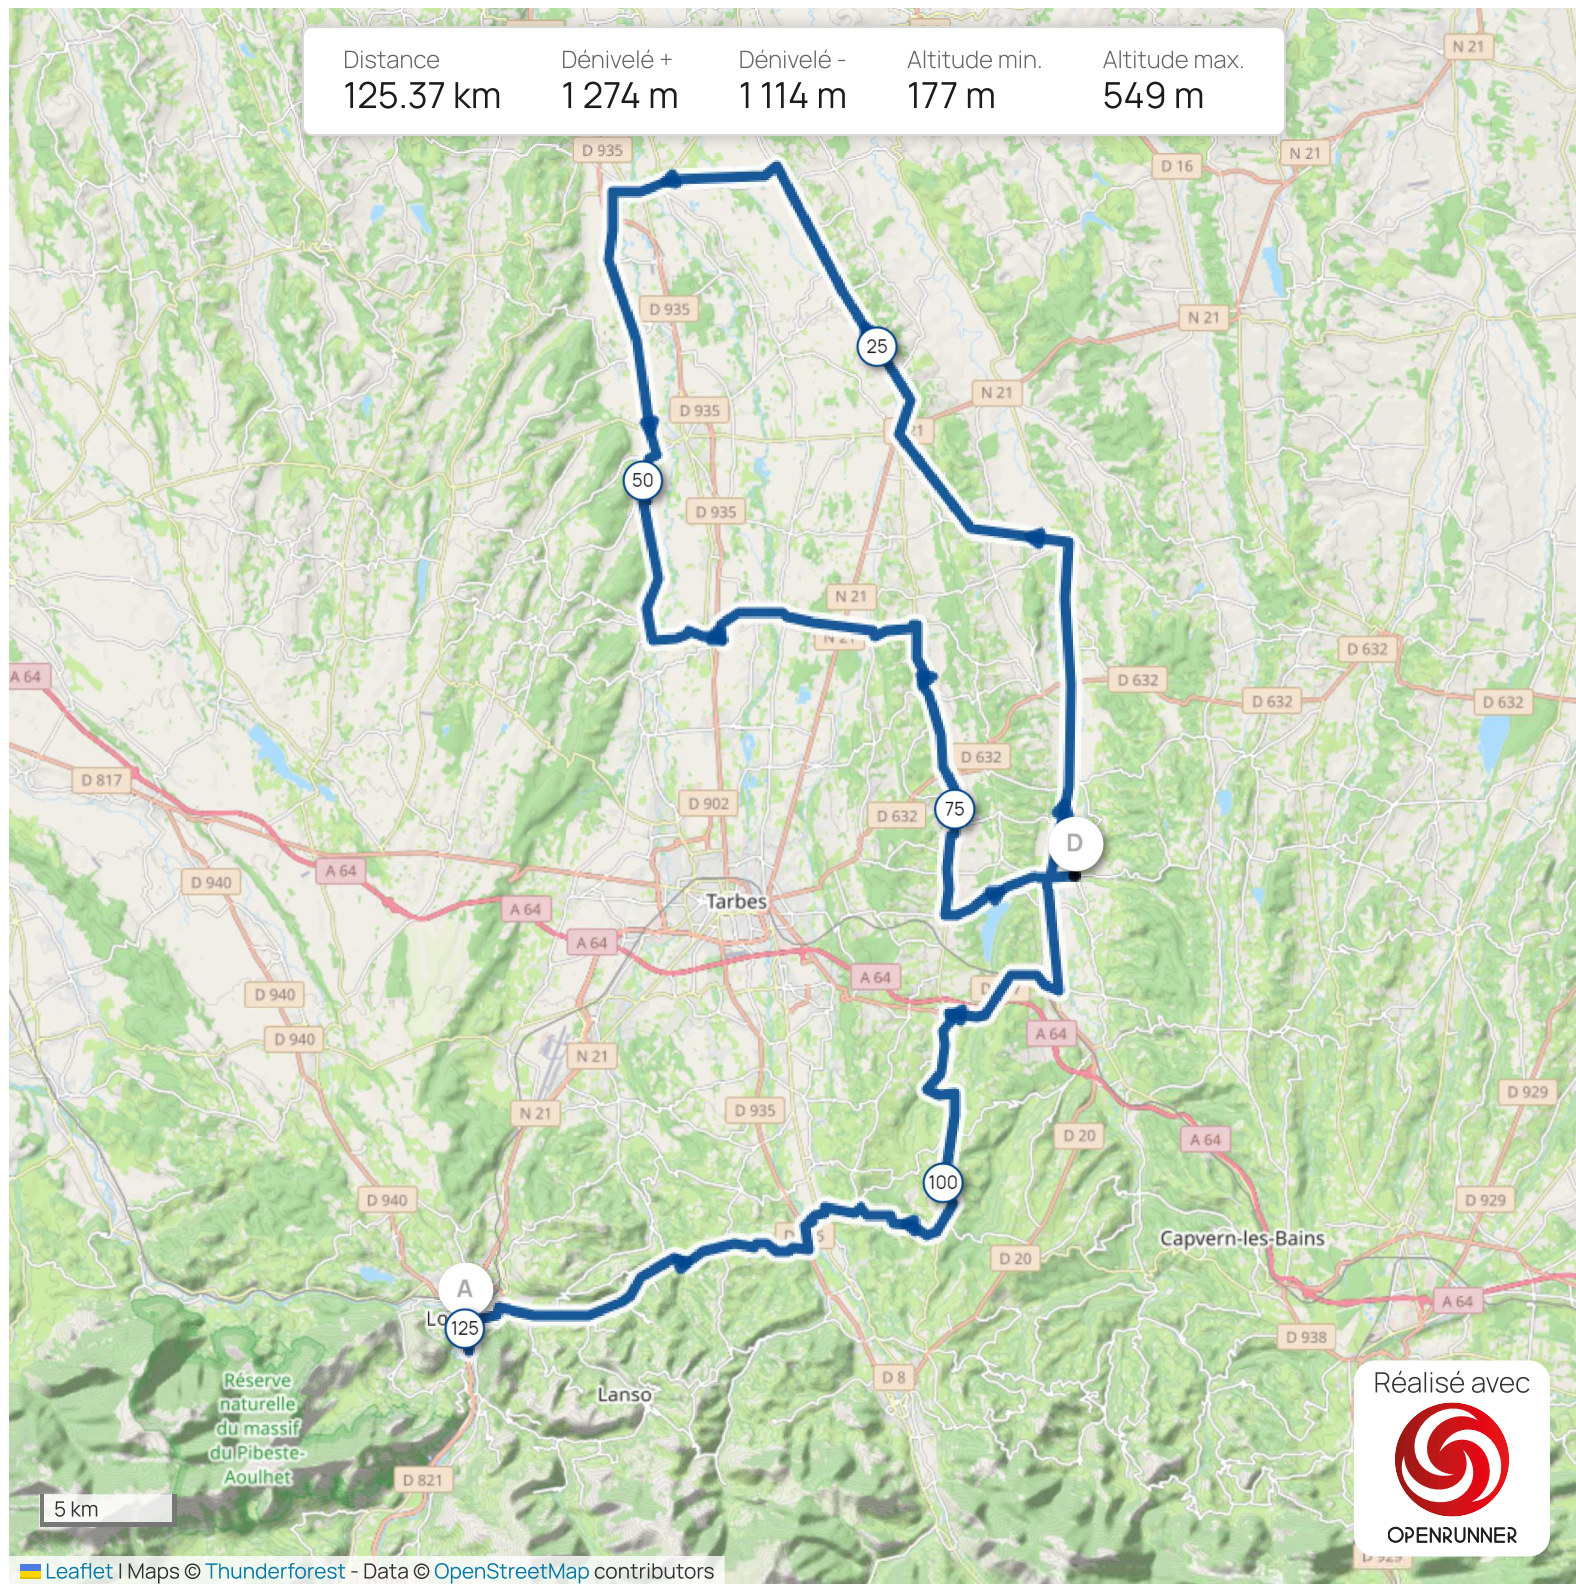

Distance	Dénivelé +	Dénivelé -	Altitude min.	Altitude max.
125.37 km	1 274 m	1 114 m	177 m	549 m

Les informations sur les types de voies ne sont pas disponibles pour ce parcours.

[En savoir plus](#)