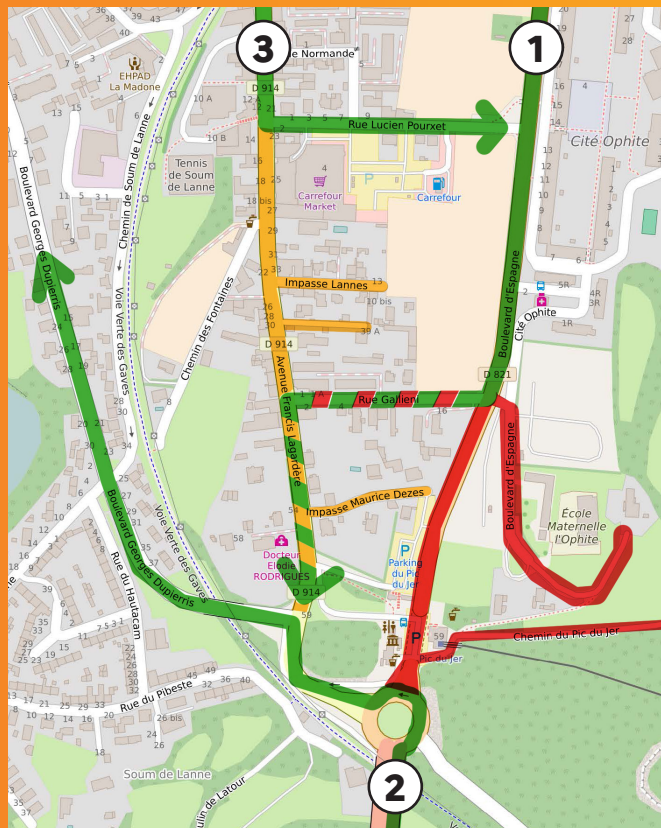

### Circulation

➔ La circulation est interdite à compter du jeudi 20 avril 2023 à 5 h et jusqu'au lundi 24 avril 2023 à 14 h :

- Sur le boulevard d'Espagne (RD 821) : entre la rue Gallieni et le rond-point de Czestochowa.
- Avenue Francis Lagardère : entre la rue Galliéni et la rue Lucien Pourxet.
- Sur la voie de circulation menant à la Villa Fialho et à la maternelle de l'Ophite.
- Chemin du Pic du Jer et chemin de la Couradette.
- Circulation interdite : en provenance du rond-point Czestochowa et en direction du centre-ville à hauteur de l'intersection entre l'avenue Francis Lagardère et le Boulevard Georges Dupierris (déviation mise en place).
- Afin de sécuriser l'entrée publique de la manifestation la circulation des véhicules le long de la rue Galliéni est autorisée uniquement dans le sens boulevard d'Espagne/avenue Francis Lagardère.
- La circulation sur le chemin d'accès au col des 3 croix est interdite à compter de son intersection avec la route de Jarret.

## Déviations

À compter du jeudi 20 avril 2023 à 5 h et jusqu'au lundi 24 avril 2023 à 14 h, les véhicules sont déviés ainsi :

- 1 • En provenance de Pau, Bagnères de Bigorre et de Tarbes et en direction d'Argelès-Gazost, par la rue Gallieni, l'avenue Francis Lagardère et le rond-point de Czeszochowa.
- 2 • En provenance d'Argelès-Gazost et en direction de Pau, Bagnères de Bigorre et Tarbes, par l'avenue Francis Lagardère, le boulevard Georges Dupierris, le boulevard du Gave, le boulevard Roger Cazenave, la rue Rouy et la place du Champ Commun Sud.
- 3 • En provenance de l'avenue Francis Lagardère et en direction du boulevard d'Espagne, par la rue Lucien Pourxet.