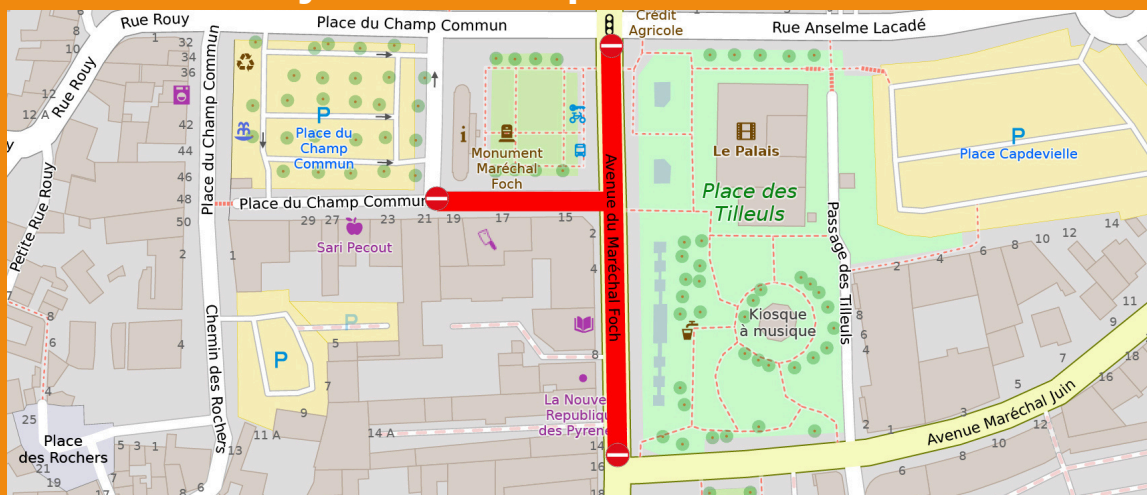

**JOURNÉE NATIONALE COMMÉMORATIVE DE L'APPEL DU
GÉNÉRAL DE GAULLE, LE 18 JUIN 1940, À REFUSER LA
DÉFAITE ET À POURSUIVRE LE COMBAT CONTRE L'ENNEMI**

Mardi 18 juin 2024 - Square Charles de Gaulle

À l'occasion de la « Journée nationale commémorative de l'appel du Général De Gaulle, le 18 juin 1940, à refuser la défaite et à poursuivre le combat contre l'ennemi », qui se déroulera le mardi 18 juin 2024, à 10 h au square Charles de Gaulle, Avenue Foch, en présence du public :

CIRCULATION

Le mardi 18 juin 2024, à partir de 9 h 30 et jusqu'à la fin de la cérémonie, la circulation sera interdite :

- avenue du Maréchal Foch dans la portion comprise entre la rue Anselme Lacadé et l'avenue du Maréchal Juin,
- place du Champ Commun Sud dans la portion comprise entre la Banque Populaire et la SICA.

DÉVIATION

- Les véhicules en provenance de la rue Lafitte et en direction de l'avenue Foch seront déviés par la rue Anselme Lacadé, la place Capdevielle, et l'avenue Maréchal Juin,
- Les véhicules en provenance de l'avenue du Maréchal Foch et en direction du centre-ville seront déviés par l'avenue Maréchal Juin, la place Capdevielle, la rue Anselme Lacadé et la rue Lafitte,
- les véhicules en provenance de la place du Champ Commun Sud et en direction de l'avenue.

STATIONNEMENT

le mardi 18 juin 2024, à partir de 6 h et jusqu'à la fin de la cérémonie, le stationnement sera interdit :

- des deux côtés de l'avenue Foch dans sa portion comprise entre l'Office de Tourisme et le bar de l'Hôtel de Ville,
- place du Champ Commun dans sa portion face au square, comprise entre l'Office de Tourisme et l'intersection de l'avenue Foch.