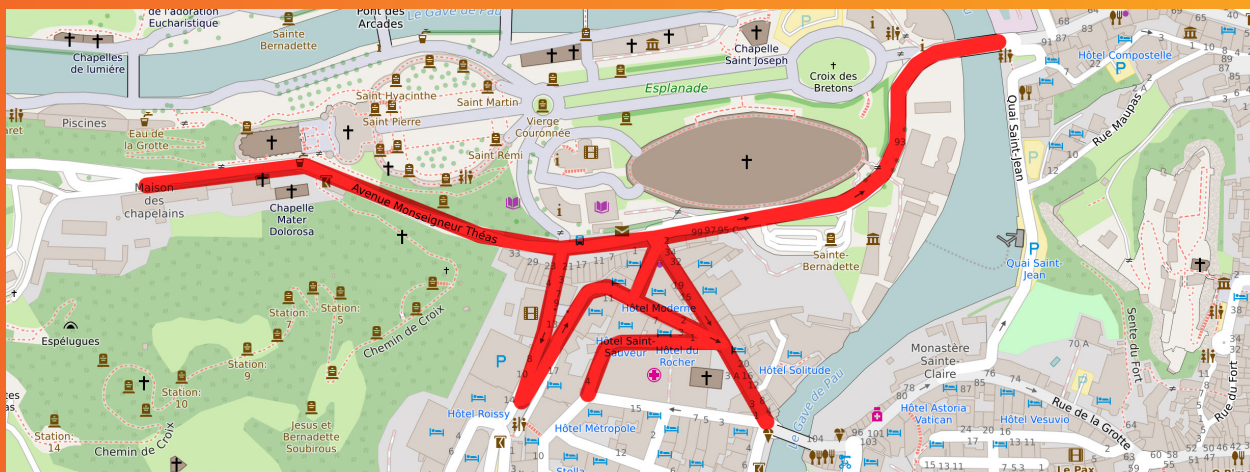

PÈLERINAGE DE L'ASSOMPTION DU 11 AU 16 AOÛT 2023

Zone concernée par les bornes escamotables :

L'accès à la zone touristique sera réglementé par l'activation des bornes escamotables :

- Les 12 et 13 août : de 9 h 30 à 14 h et de 18 h 30 à 00 h,
- Le 14 août : de 9 h 30 à 14 h et de 18 h 30 au 15 août 1 h,
- Le 15 août : de 9 h 30 à 14 h et de 18 h 30 au 16 août 1 h,

dans les secteurs suivants :

pont Saint Michel, boulevard Père Rémi Sempé, place Monseigneur Laurence, avenue Monseigneur Théas, avenue Monseigneur Schoepfer, rue Sainte Marie, rue Saint-Joseph, avenue Bernadette Soubirous, la rue des Carrières Peyramale (section comprise entre l'avenue Bernadette Soubirous et la rue Marie Saint Frai).

Interdiction de stationnement

Du 12 août à 5 h au 16 août 2023 à 1 h, le stationnement est interdit dans la zone sécurisée par les bornes escamotables :

- rue Sainte Marie, rue Saint Joseph, avenue Bernadette Soubirous, boulevard Père Rémi Sempé, place Monseigneur Laurence et avenue Monseigneur Théas.

Du 12 août à 5 h au 16 août à 1 h, le stationnement des véhicules est interdit face aux toilettes publiques, avenue monseigneur Schoepfer, sur un total de 9 places de stationnement à l'exception des bus urbains et uniquement pour la dépose des usagers.

Interdiction de circulation

Durant les heures et jours d'activation des bornes escamotables, l'entrée dans le périmètre protégé et la circulation sont seulement autorisées aux véhicules des sapeurs pompiers, SAMU, forces de police et de gendarmerie, et ceux nécessaires à garantir la continuité des services publics d'urgence.